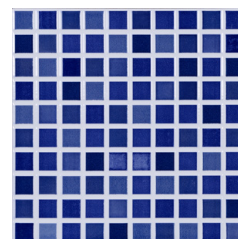

Cod: HD3264
32X56cm.

Cristofolletti
Revestimentos Cerâmicos

Vetro marino

Cod: 79646
25X25cm.

FERRETERIA
HERCO
EL UNIVERSO FERRETERO

Blavos
Cod: 79623
25X25cm.

FERRETERIA
HERCO
EL UNIVERSO FERRETERO

Bianco / 79638

Azul / 79637

Riviera
25X25cm.

Blank

Cod: 79622
25X25cm.

Aquarela azul

Cod: 79636

25X25cm.

PISO PARA BAÑOS