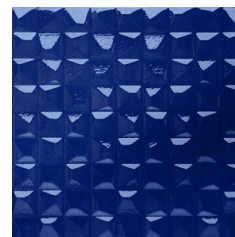

Cod: HD3264
32X56cm.

Cristofolletti
Revestimentos Cerâmicos

Vetro marino

Cod: 79646
25X25cm.

FERRETERIA
HERCO
EL UNIVERSO FERRETERO

Blavos
Cod: 79623
25X25cm.

FERRETERIA
HERCO
EL UNIVERSO FERRETERO

Bianco / 79638